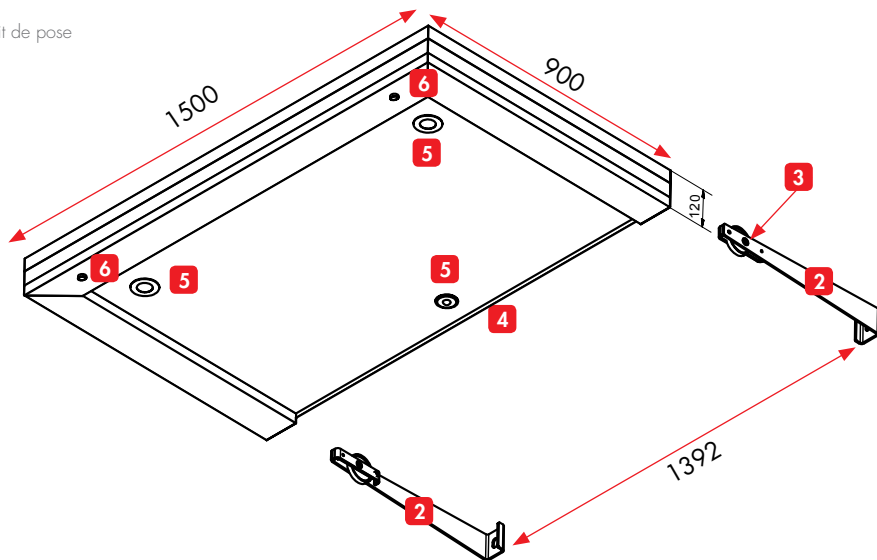

Son système d'éclairage automatique offre un confort d'accueil tout en vous protégeant de la pluie.

CARACTÉRISTIQUES TECHNIQUES

1 Kit de pose

- 1 Kit de pose
- 2 Support mural
- 3 Inclinaison réglable
- 4 Etanchéité mural
- 5 Eclairage automatique (option)
- 6 Evacuation de l'eau