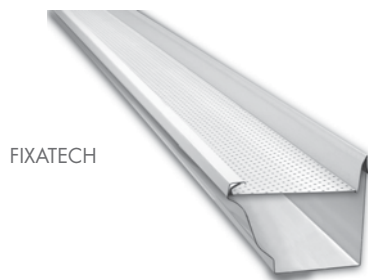

Couvertines

PARE-FEUILLES

La protection contre les feuilles

Le **PARE-FEUILLES DAL'ALU** est une protection de gouttière en aluminium empêchant l'accumulation des feuilles et des débris, et facilitant donc l'écoulement de l'eau, même en cas de fortes pluies.

Le **pare-feuilles DAL'ALU** s'adapte sur tous les modèles de gouttières : demi-rondes, corniches et trapèzes. Il s'utilise sur gouttières neuves ou existantes.

■ CARACTÉRISTIQUES TECHNIQUES

FIXATECH

GRILLESTOP