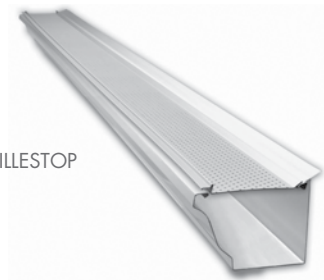

Couvertines

PARE-FEUILLES

La protection contre les feuilles

Le **PARE-FEUILLES DAL'ALU** est une protection de gouttière en aluminium empêchant l'accumulation des feuilles et des débris, et facilitant donc l'écoulement de l'eau, même en cas de fortes pluies.

Le **pare-feuilles DAL'ALU** s'adapte sur tous les modèles de gouttières : demi-rondes, corniches et trapèzes. Il s'utilise sur gouttières neuves ou existantes.

■ CARACTÉRISTIQUES TECHNIQUES

FIXATECH

GRILLESTOP