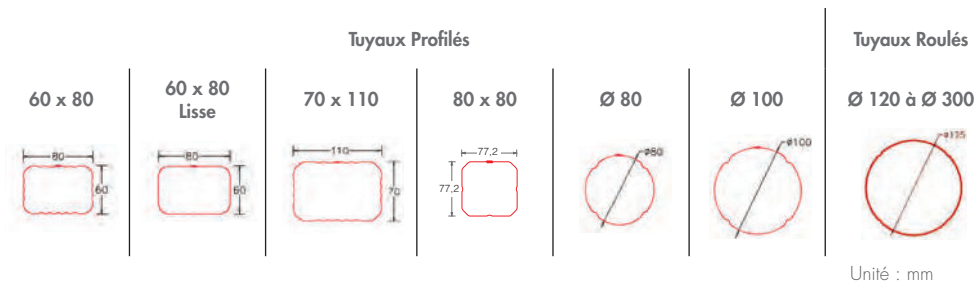

CARACTÉRISTIQUES TECHNIQUES

Tuyaux de descente