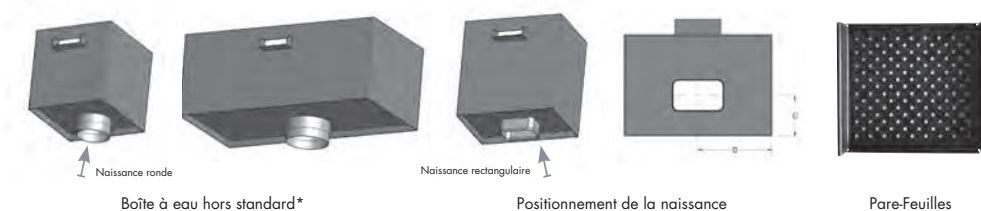

Couvertines

BOÎTE À EAU

Évacuation des eaux pluviales

Les boîtes à eau DAL'ALU sont la solution efficace et esthétique pour recueillir les eaux pluviales en provenance de toitures terrasses. Pour répondre à tous les types d'architecture, DAL'ALU propose des réalisations standard ou sur-mesure.

Sans fixations apparentes, elles sont compatibles avec l'ensemble des modèles de tuyau de descente de la gamme DAL'ALU. Disponibles dans une large palette de couleurs, elles s'intègrent harmonieusement aux façades sur lesquelles elles sont posées.

CARACTÉRISTIQUES TECHNIQUES

Tuyaux de descente

Boîtes à eau

*Nous consulter

- Fabrication à partir d'alliage de haute technicité – série 3000
- Accessoires conçus et produits en France
- Composants conformes : NF EN 573-3 / NF EN 1396