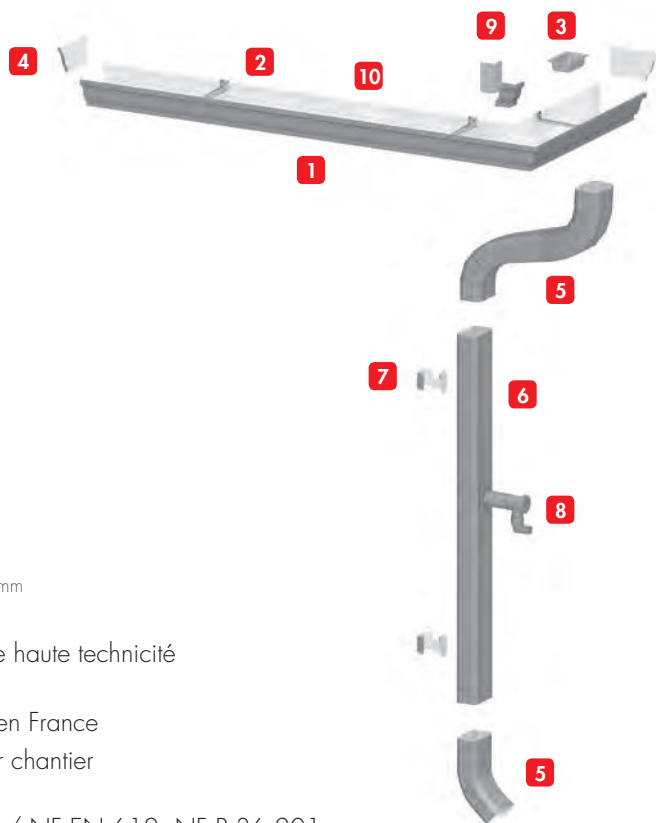

Couvertines

G300

La gouttière traditionnelle

La **G300** de **DAL'ALU** est une gouttière de forme corniche traditionnelle qui offre de nombreuses solutions dans le neuf et la rénovation.

Profilée sur-mesure et sur chantier, et associée à un large choix de couleurs, elle s'adapte à tout type de maison.

CARACTÉRISTIQUES TECHNIQUES

- 1 Profil de gouttière
- 2 Crochet écarteur
- 3 Naissance
- 4 Fond de gouttière
- 5 Coude de descente
- 6 Tuyau de descente
- 7 Fixation de descente
- 8 Collecteur d'eau de pluie
- 9 Angle de finition
- 10 Pare-feuilles

Unité : mm

- Fabrication à partir d'alliage de haute technicité – série 3000 & 5000
- Accessoires conçus et produits en France
- Gouttière profilée en continu sur chantier
- Composants conformes : NF EN 573-3 / NF EN 1396 / NF EN 612, NF P 36 201

TABLEAUX DESCRIPTIFS

Modèle	Épaisseur	Section cm ²	Développé mm
G300	6/10^e	90 cm²	300 mm

MODÈLES DE DESCENTES D'EAU

Rectangulaire 60x80 nervuré	Rectangulaire 60x80 lisse	Carrée 80x80 nervuré	Ronde Ø 80 lisse
✓✓	✓✓✓	✓	✓✓