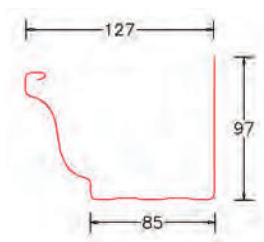

G300

La gouttière traditionnelle

La **G300** de **DAL'ALU** est une gouttière de forme corniche traditionnelle qui offre de nombreuses solutions dans le neuf et la rénovation.

Profilée sur-mesure et sur chantier, et associée à un large choix de couleurs, elle s'adapte à tout type de maison.

CARACTÉRISTIQUES TECHNIQUES

- 1 Profil de gouttière
- 2 Crochet écarteur
- 3 Naissance
- 4 Fond de gouttière
- 5 Coude de descente
- 6 Tuyau de descente
- 7 Fixation de descente
- 8 Collecteur d'eau de pluie
- 9 Angle de finition
- 10 Pare-feuilles

Unité : mm

- Fabrication à partir d'alliage de haute technicité – série 3000 & 5000
- Accessoires conçus et produits en France
- Gouttière profilée en continu sur chantier
- Composants conformes : NF EN 573-3 / NF EN 1396 / NF EN 612, NF P 36 201

TABLEAUX DESCRIPTIFS

Modèle	Épaisseur	Section cm²	Développé mm
G300	6/10^e	90 cm²	300 mm

MODÈLES DE DESCENTES D'EAU

Rectangulaire 60x80 nervuré	Rectangulaire 60x80 lisse	Carrée 80x80 nervuré	Ronde Ø 80 lisse
✓✓	✓✓✓	✓	✓✓

✓✓✓ Préconisé ✓✓ Recommandé ✓ Adapté

AVANTAGES ALUMINIUM LAQUÉ

- ✓ Résistance aux intempéries
- ✓ Inoxydable, pérenne
- ✓ Facile d'entretien
- ✓ Esthétique
- ✓ 100% recyclable

Fabriqu^e en France

NOMBREUX COLORIS

Cendrées

GRIS ANTIQUE • GA19/DAL'ALU

GRIS MÉTALLISÉ • GM2/RAL 9006

PERLEGRISE • P17/DAL'ALU

CHAMPAGNE • CH24/DAL'ALU

BRONZE • BZ23/DAL'ALU

Anthracites

BLEU ARDOISE • BA6/DAL'ALU

NOIR GRAPHITE • NG18/DAL'ALU

NOIR • N15/DAL'ALU

Cristallines

BLANC • B3/DAL'ALU

KRÉMDELÈ • K26/DAL'ALU

TON PIERRE • TP22/DAL'ALU

SABLE • S4/DAL'ALU

BEIGE ROSÉ • BR10/DAL'ALU

Traditionnelles

CUIVRE • C9/DAL'ALU

MARRON • M1/DAL'ALU

VIEILLE TUILE • VT5/RAL 8012

Naturelles

VERT AMANDE • VAP16/RAL 6021

VERT SAPIN • VS8/RAL 6005

BLEU LAVANDE • LA25/RAL 5014

BLEU GENTIANE • BG20/RAL 5010

Audacieuses

JAUNE • J11/RAL 1021